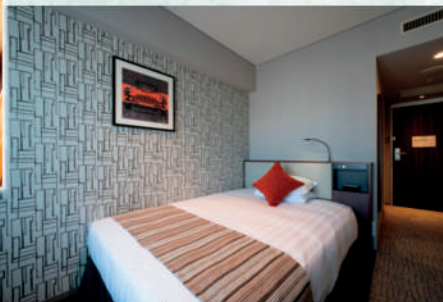

### とよた宿割

を使ってお得に  
ご利用いただけます!

とよた宿割

\*朝食 ホテルメイドパン

\*シングルルームでダブルベッド

### 1泊朝食 9F屋上花火鑑賞付きプラン

花火は19:00より始まります。  
18:30までにチェックインをお済ませください。

シングル ルーム	とよた宿割地域クーポン券 ¥6,000分付き	¥30,000 → ¥21,000
		2名様利用

ツイン ダブル ルーム	とよた宿割地域クーポン券 ¥8,000分付き	¥40,000 → ¥28,000
		2名様利用

\*客室からは花火はご覧いただけません