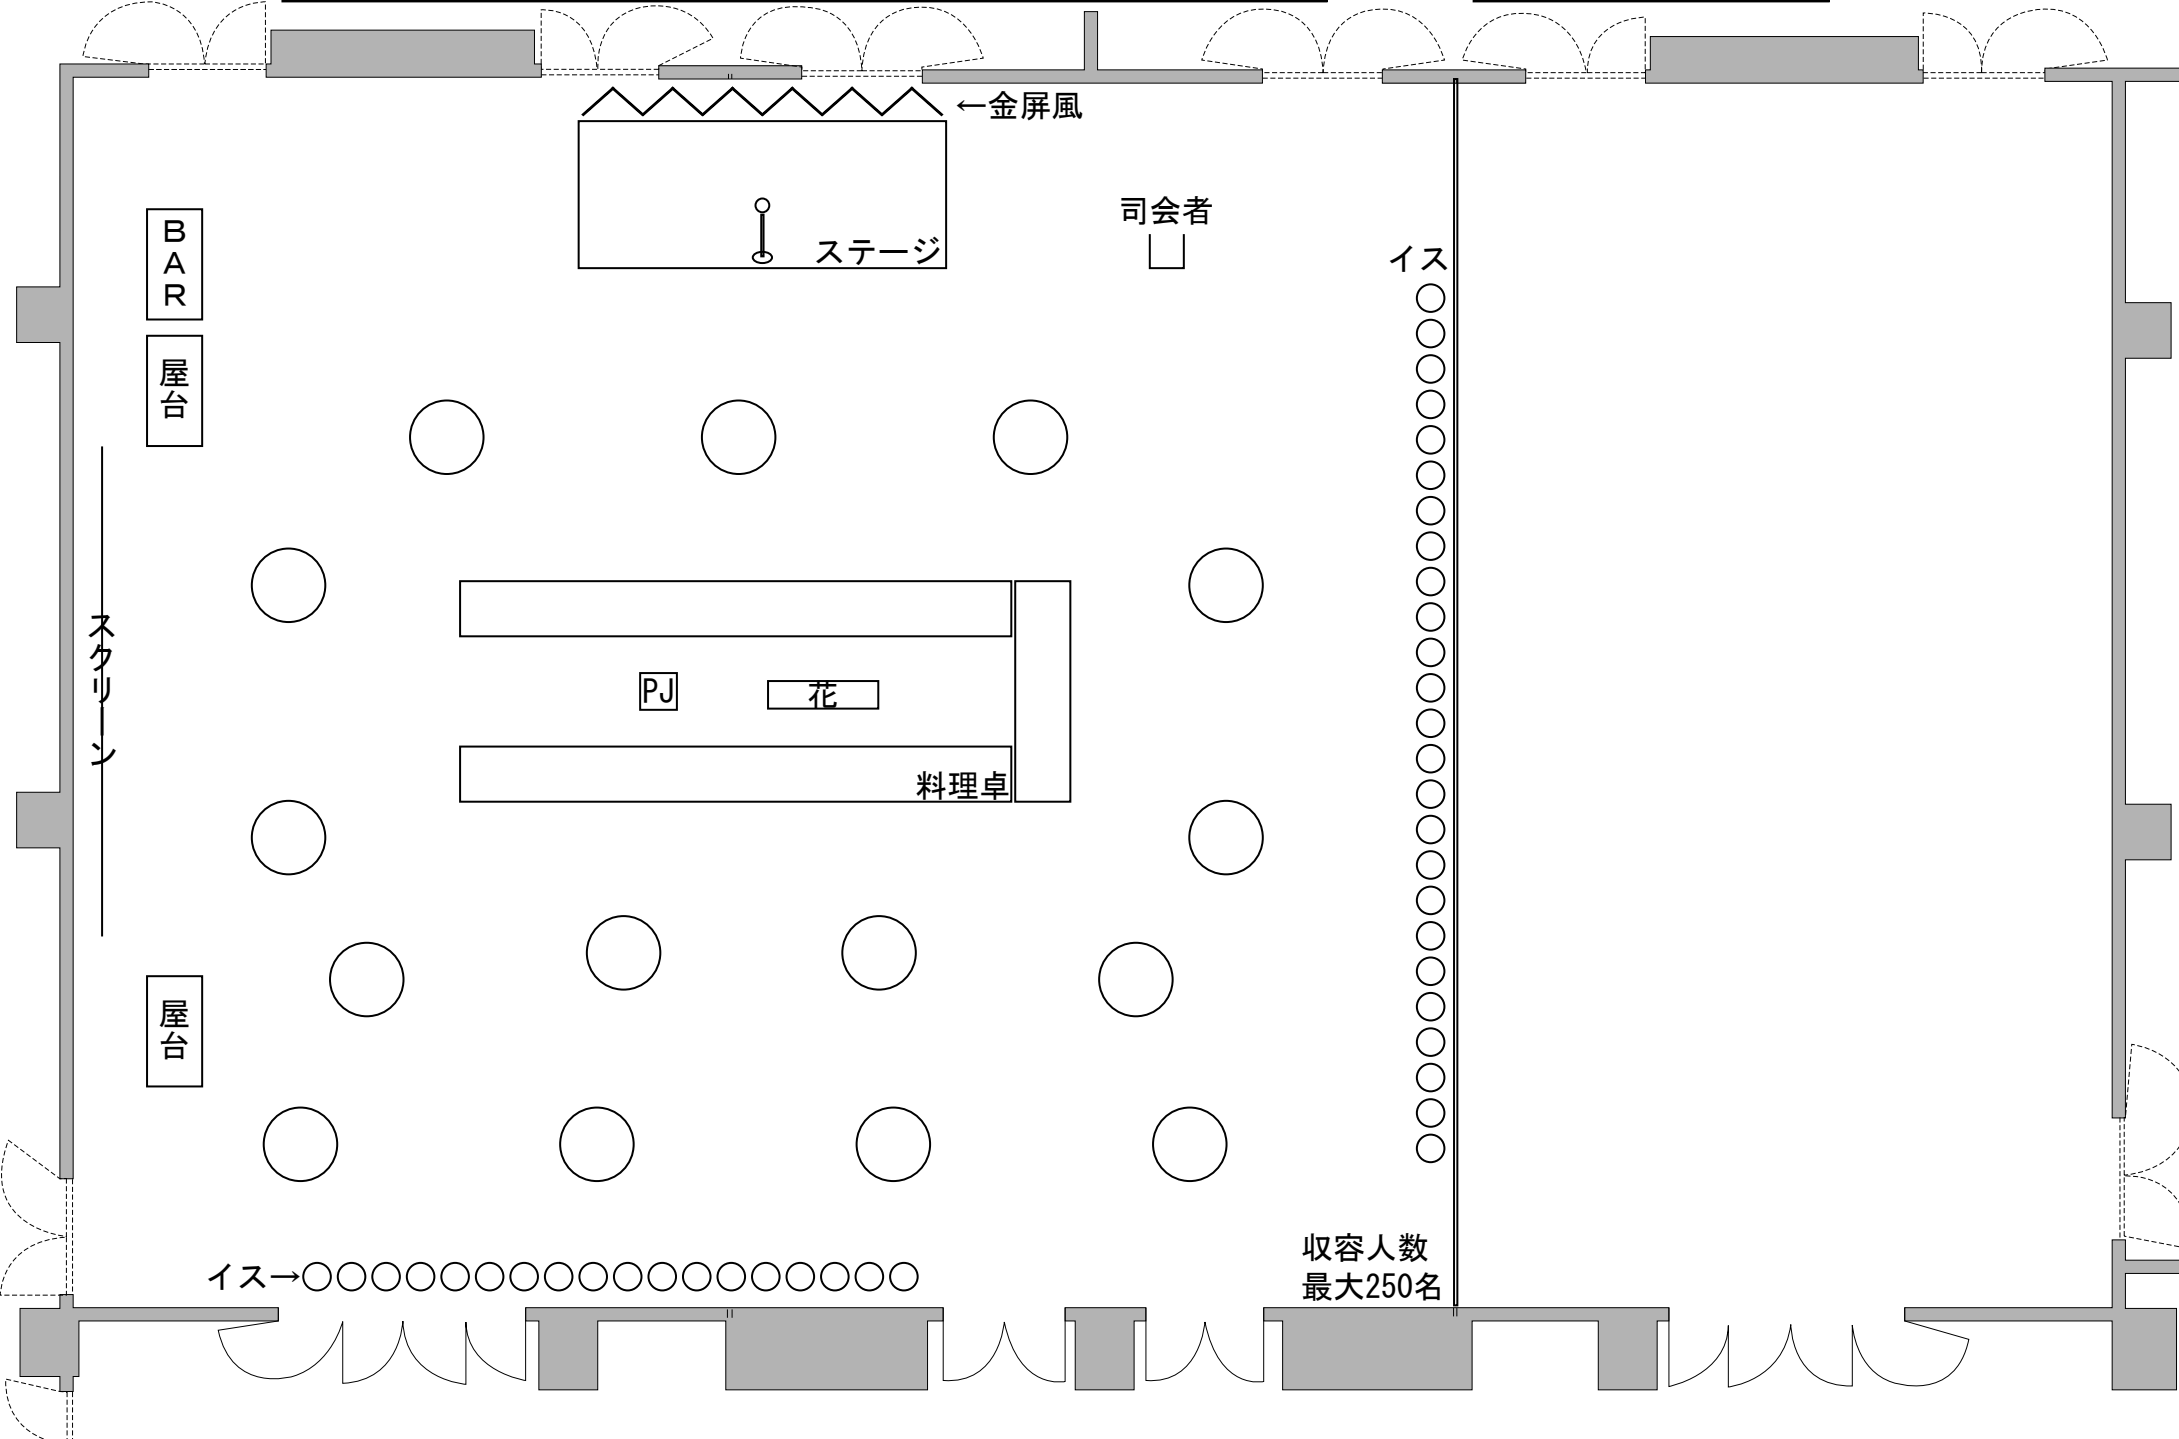

宴会名

宴会日

←金屏風

ステージ

司会者

イス

BAR

屋台

スクリーン

PJ

花

料理卓

屋台

イス→

収容人数
最大250名