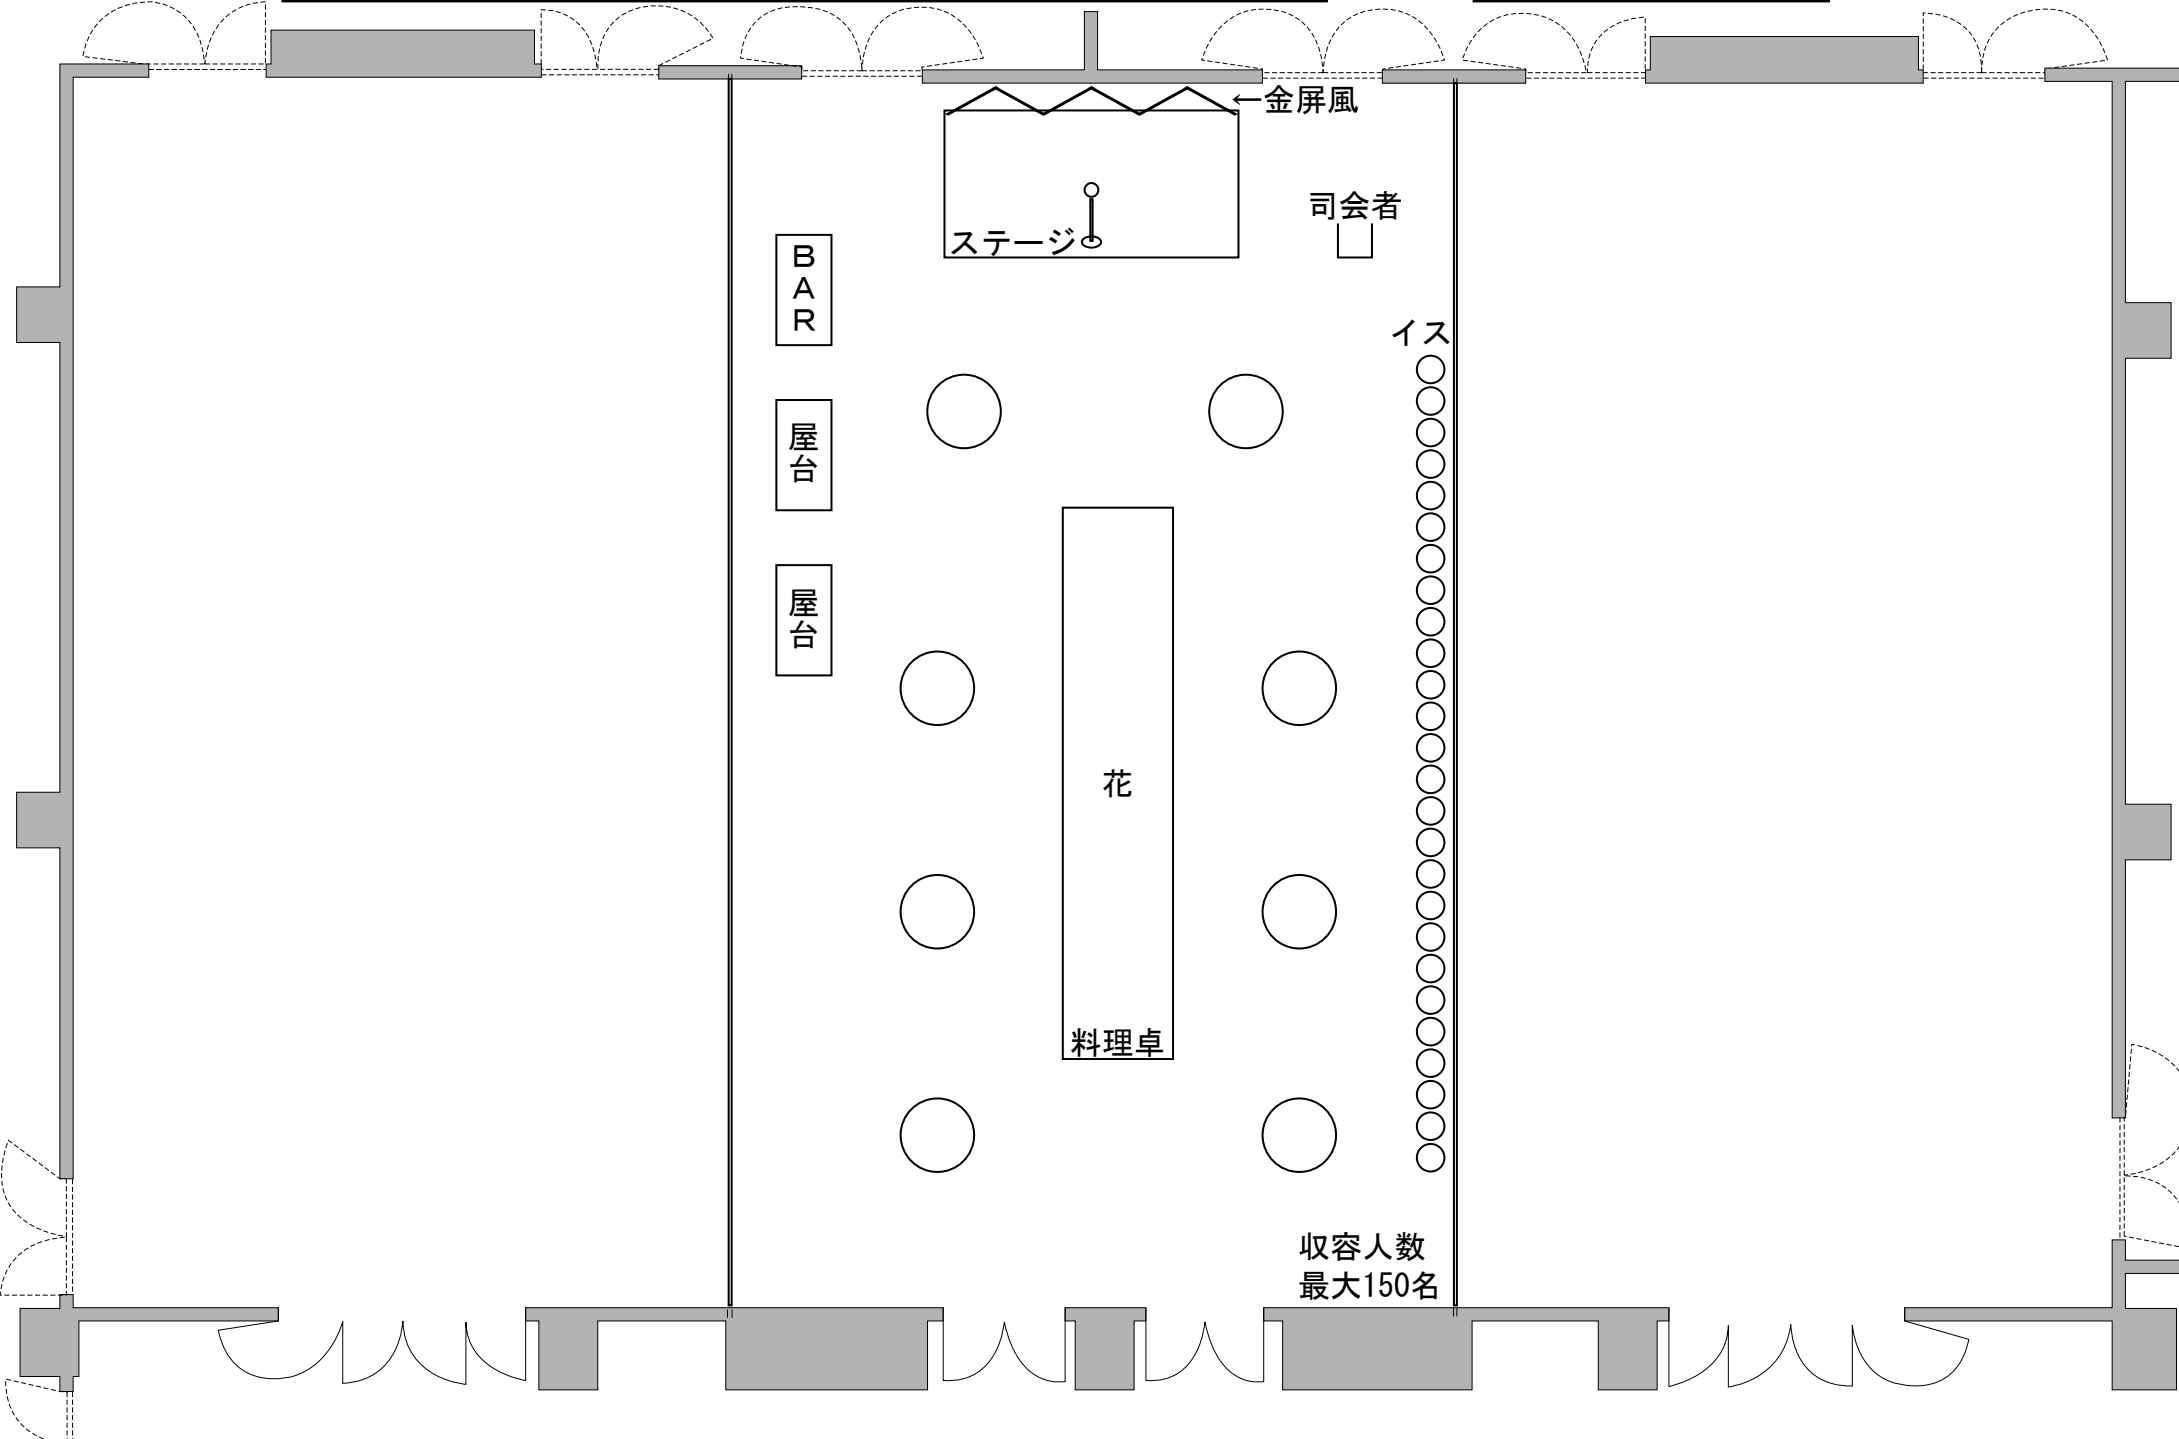

宴会名

宴会日

ステージ

←金屏風

司会者

BAR

屋台

屋台

イス

料理卓
花

収容人数
最大150名