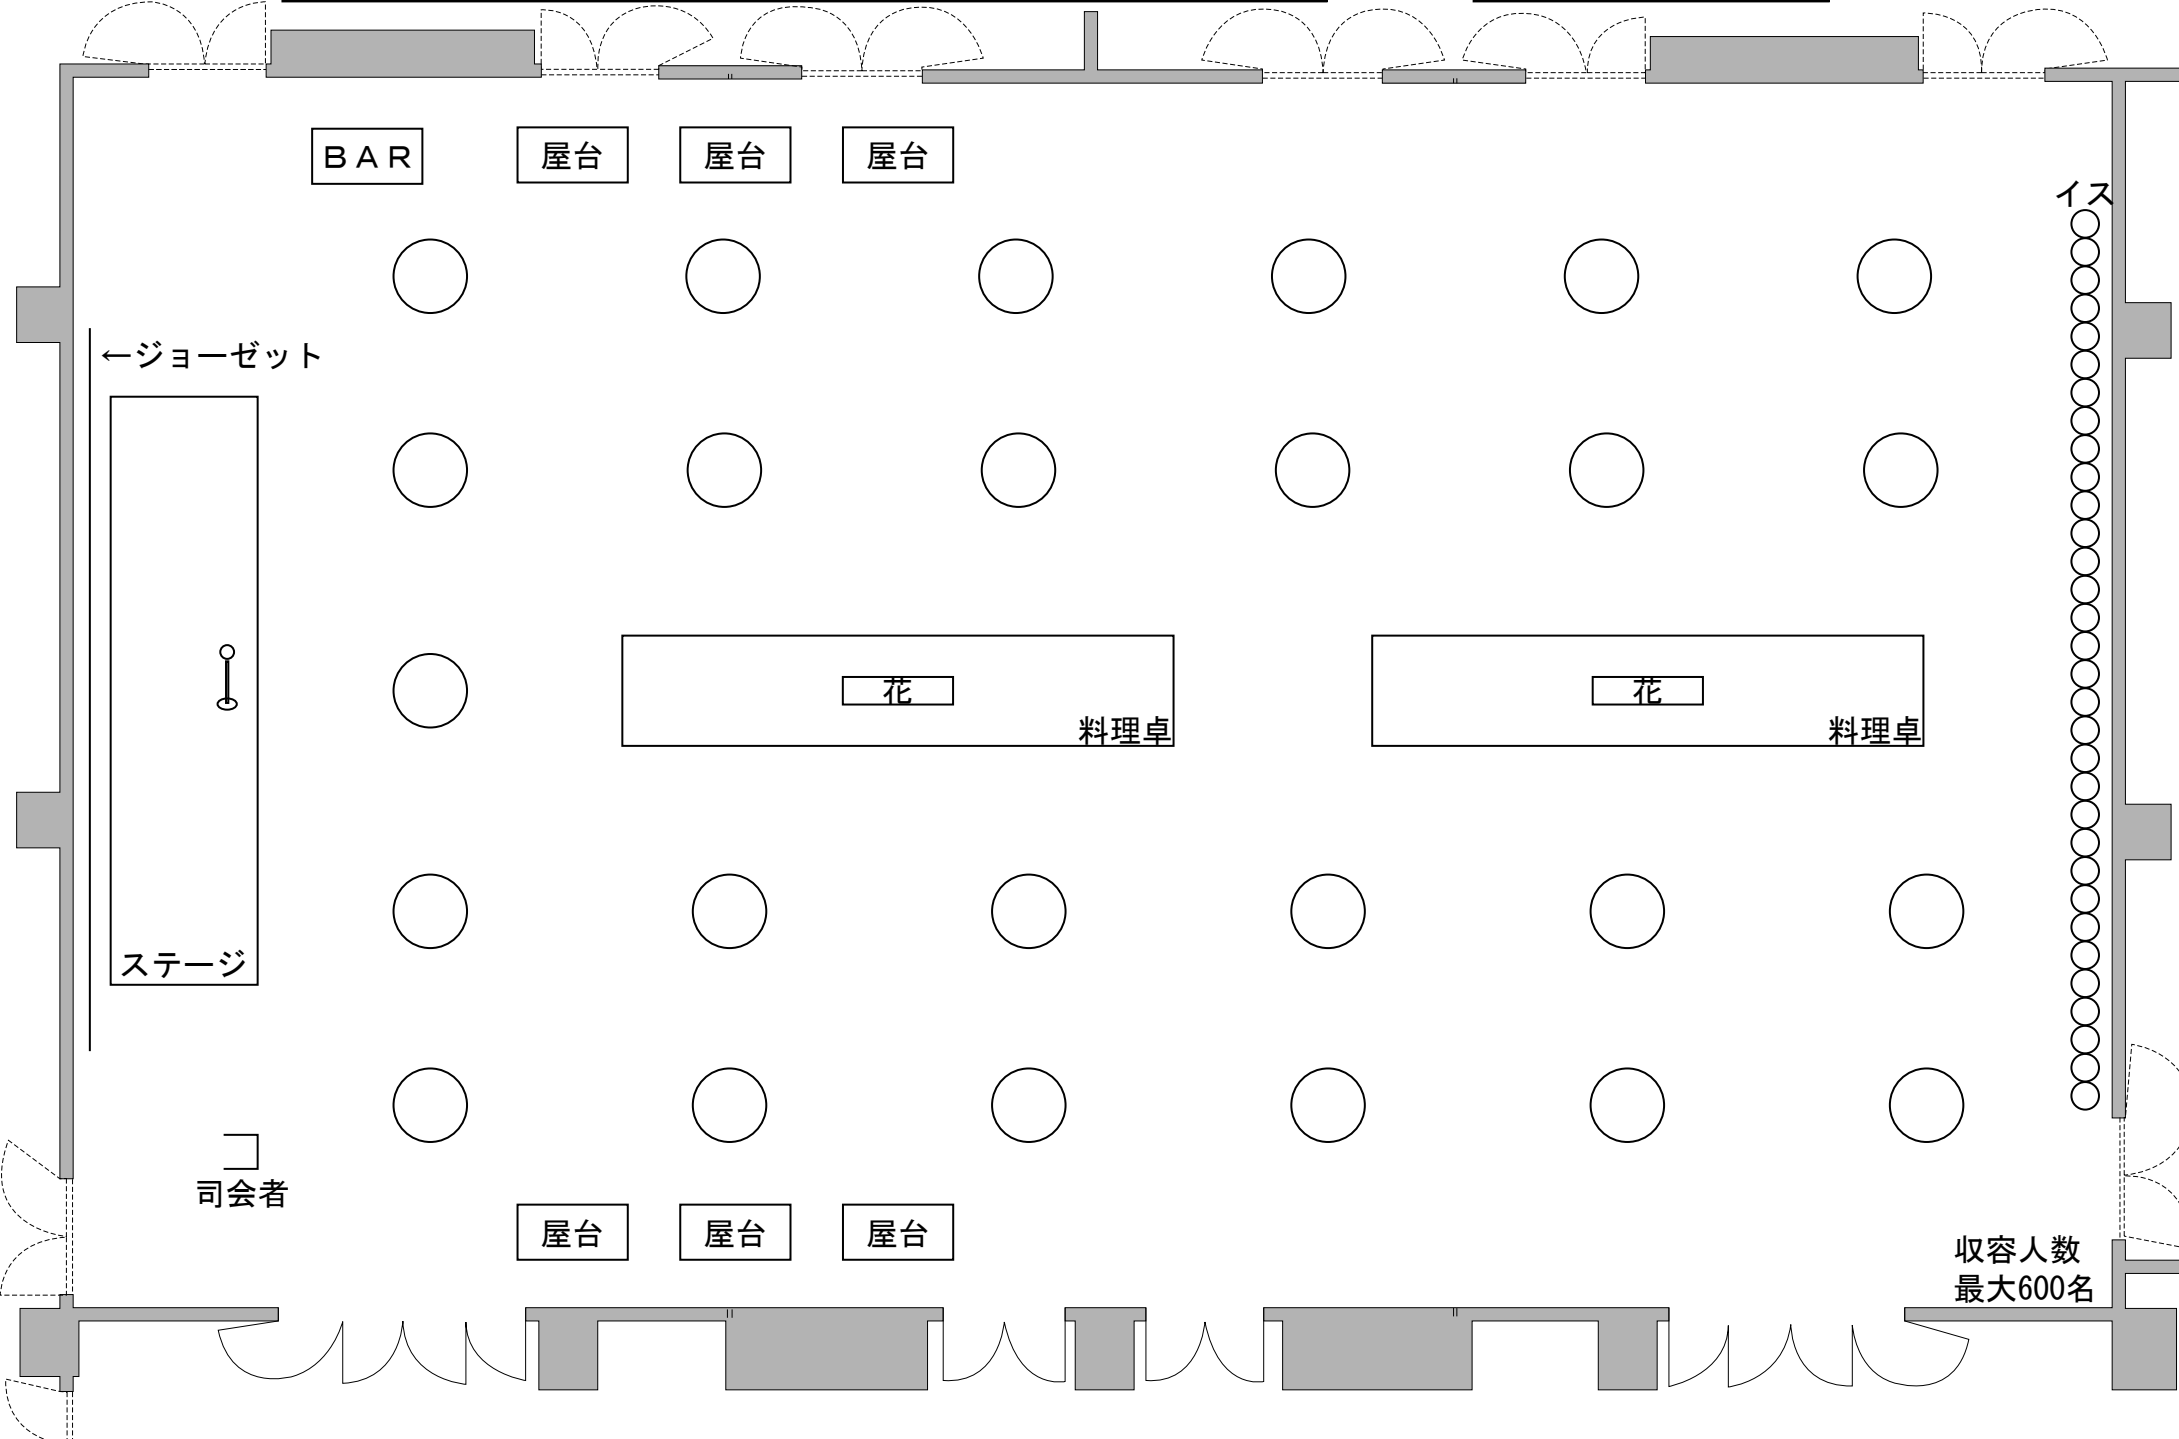

金扇の間

宴会名

宴会日

イス

←ジョーゼット

ステージ

司会者

BAR

屋台

屋台

屋台

屋台

屋台

屋台

花

料理卓

花

料理卓

収容人数
最大600名