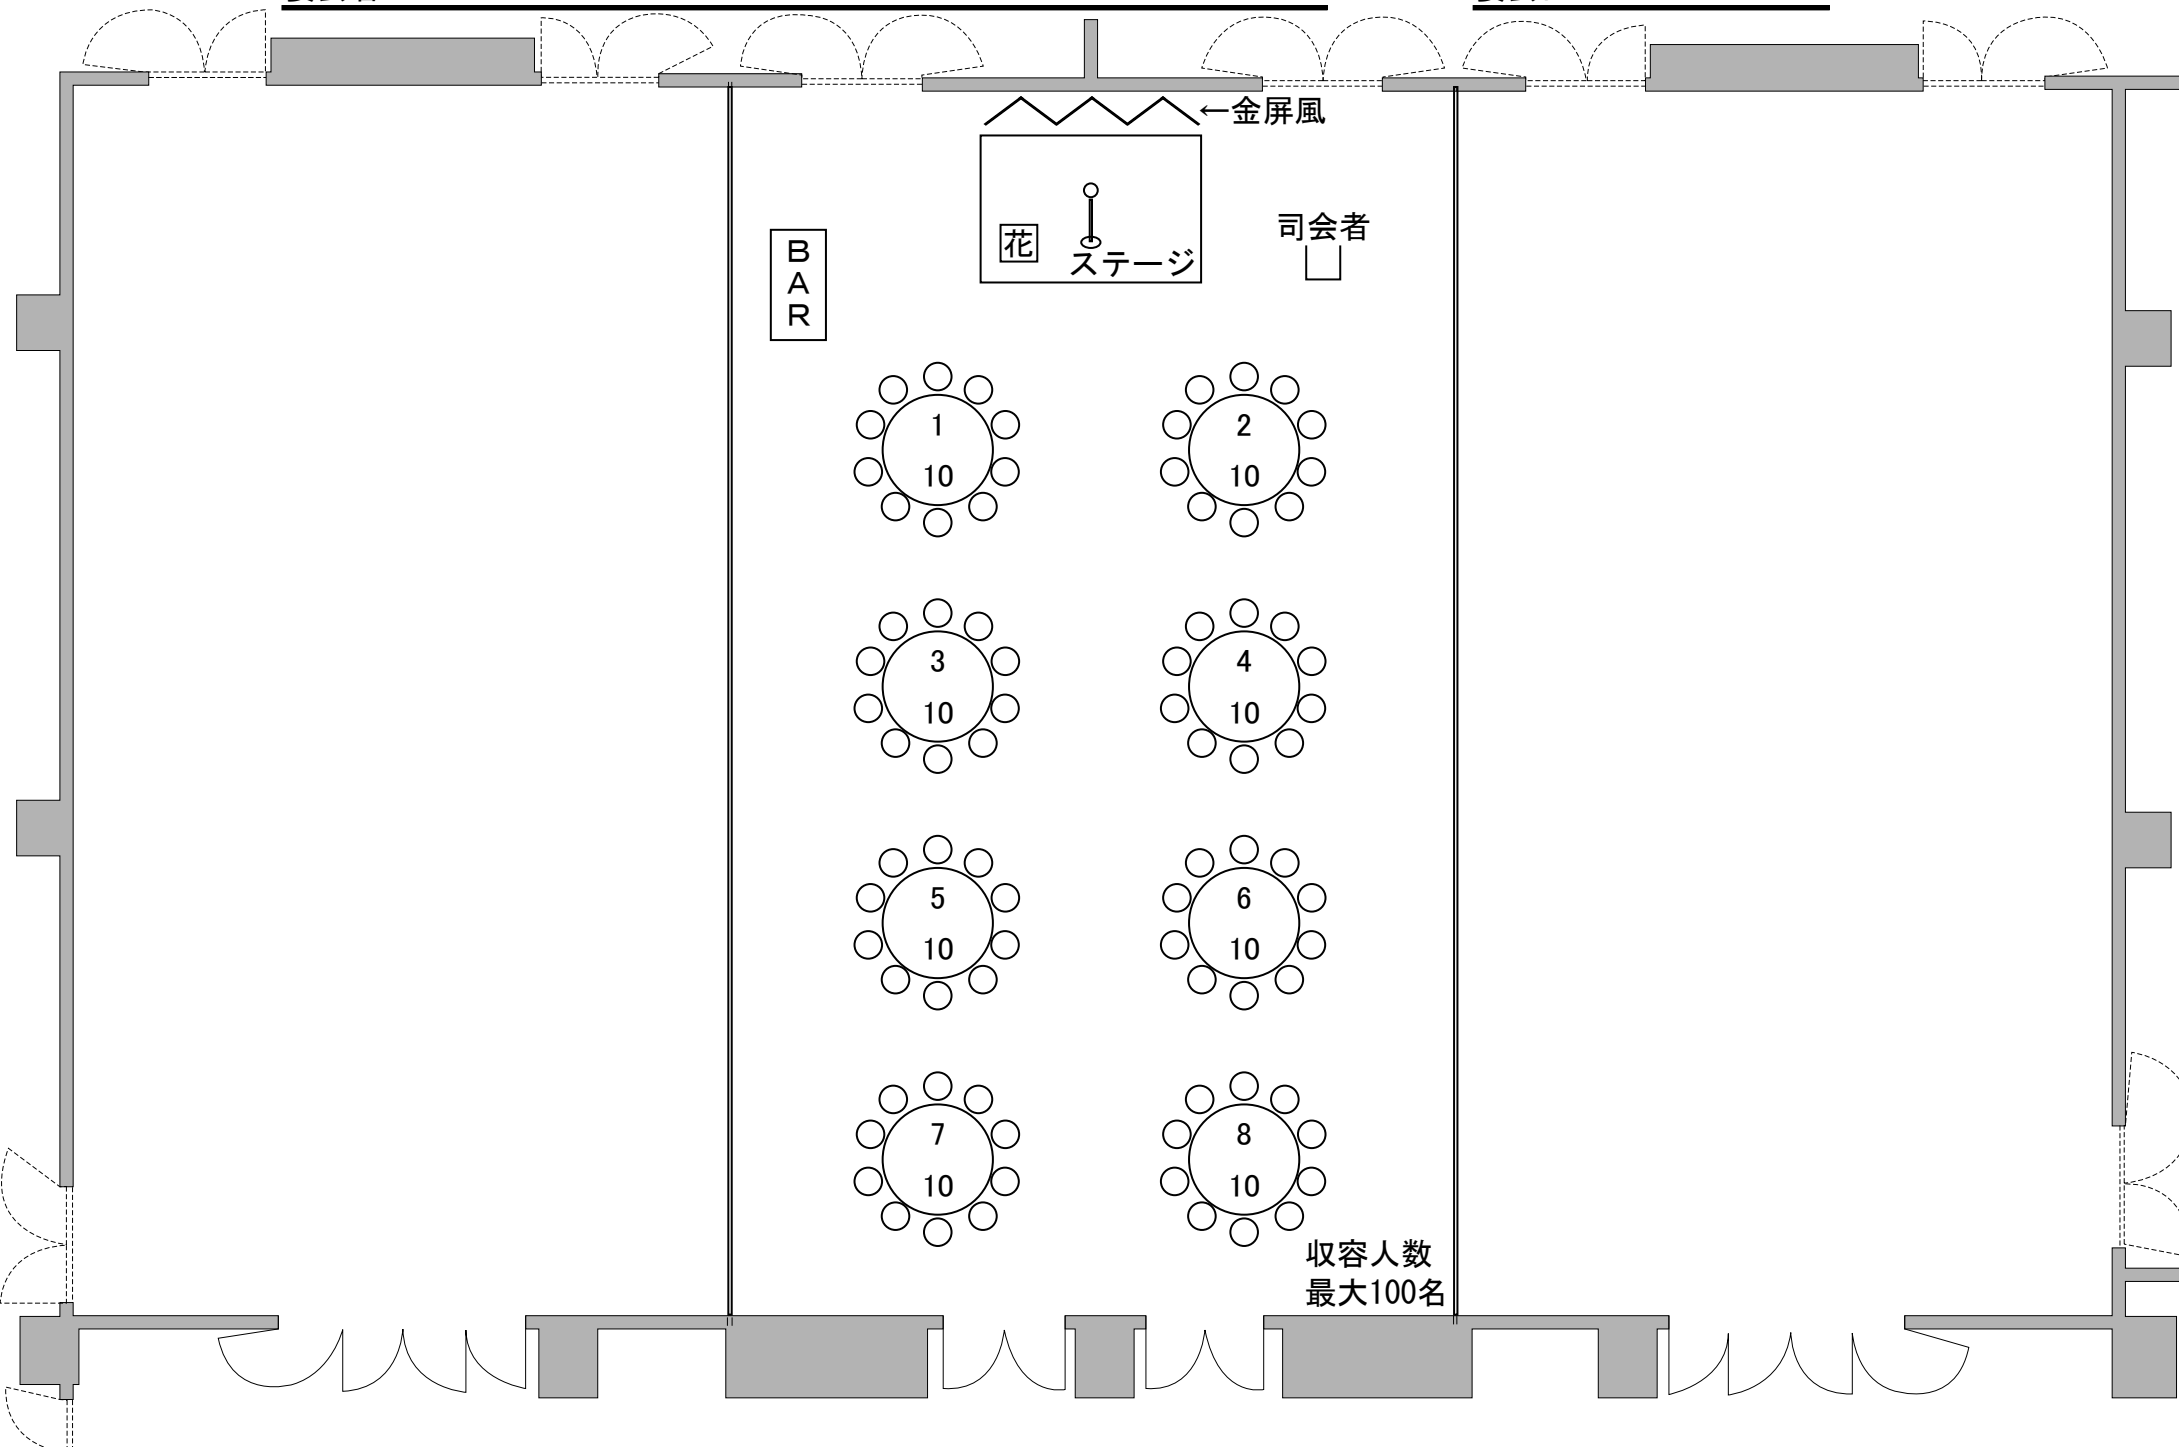

宴会名

宴会日

B
A
R

司会者

収容人数
最大100名